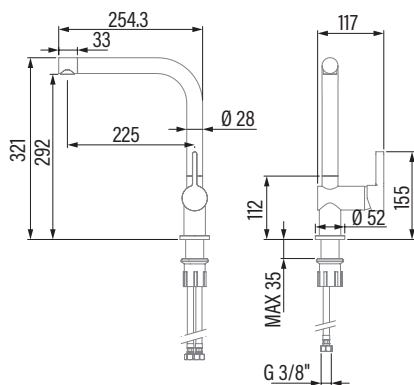

CSA
Cod. **02500400** EAN **8422248107884**

- Grifo monomando caño alto en Latón
- Cartucho cerámico**
- Apertura en frío**
- Caño giratorio 360°
- Aireador anticalcáreo con Reductor de caudal a 5,7l/min**
- Acabado Cromado
- Conexiones flexibles M10x1/3/8" en Acero Inoxidable certificadas

Código	02500400
EAN	8422248107884
Modelo	CSA/B
DIMENSIONES	
Dimensiones (diámetro, largo) de manguera caño [", cm]	3/8, 36
Dimensiones producto (alto x ancho x profundo) [mm]	321x255x117
Diametro de base	52
CARACTERÍSTICAS GENERALES	
Tipo de mezclador	Monomando
Material	Latón
Material del mando	Fundición
Material de manguera caño	Acero inoxidable 304
Estilo del acabado	Cromado
Lugar de instalación	Fregadero, encimera
DETALLES DEL CAÑO Y MANDO	
Tipo de caño	Alto
Forma de caño	Forma de L
Caño extraíble	No
Caño giratorio	Sí / 360°
Caño aireador	Sí
Aireador anticalcáreo	Sí
Función ducha	No
Limitador de caudal 5,7 litros/minuto	Sí
Sin Plomo	No
Apertura en frío	Sí
Tipo de mando	Tirador
Posición del mando	Lateral derecho
ACCESORIOS	
Tipo de cartucho	Discos ceramicos
Base fácil instalación	Sí
Conexiones flexibles acero inox M10x1/3/8" x 360mm certificadas	Sí