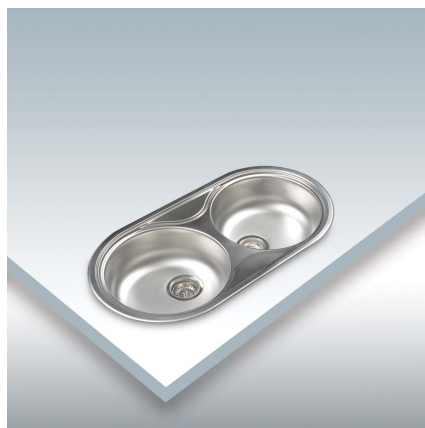

## R 2

REFERÊNCIA 02604300 - R 2 - EAN 8422248074391

### DESCRIÇÃO

- 2 cuba redondas
- Instalação em móvel de 90 cm
- Profundidade da cuba de 15 cm
- Aço inoxidável AISI 304 18/10
- Válvula com cesto 3 1/2"
- Acessórios:
  - Anel de estanquicidade pre fixado no lava louca, fácil instalação com total garantia de vedação.
  - Grampos de fixação
  - Tubo escoadouro
  - Sifão

### CARACTERÍSTICAS

Instalação (cm)	Mueble de 90cm
Profundidade cuba (cm)	15
Lava-louça de encastre	2 cubeta redonda
Aço inoxidável	18/10
Válvula com cesto	3 1/2"
Complementos de série	Cinta de estanqueidad, Grapas de fijación, Tubo rebosadero, Sifón
Complementos de série	Anel de estanquicidade pre fixado no lava louca, fácil instalação com total garantia de vedação.