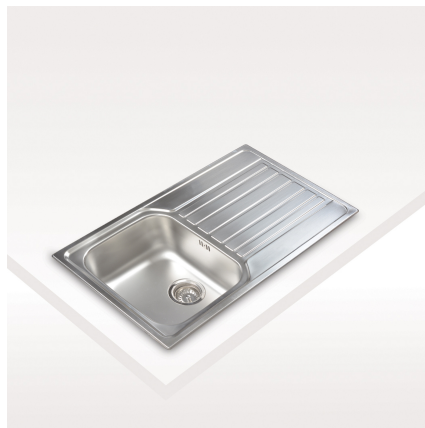

CDP 1

REFERÊNCIA 02606500

DESCRIÇÃO

- 1 cuba quadrada com escurridor
- Instalação em móvel de 45 cm
- Profundidade da cuba de 17,5 cm
- Aço inoxidável AISI 304 18/10
- Válvula com cesto 3 1/2"
- Acessórios:
 - Anel de estanquicidade pre fixado no lava louca, fácil instalação com total garantia de vedação.
 - Grampos de fixação
 - Tubo escoadouro
 - Sifão

CARACTERÍSTICAS

Instalação (cm)	Mueble de 45 cm
Profundidade cuba (cm)	17,5
Lava-louça de encastre	1 Cubeta cuadrada con escurridor
Aço inoxidável	18/10
Válvula com cesto	3 1/2"
Complementos de série	Cinta de estanquidad, Grapas de fijación, Tubo rebosadero, Sifón
Complementos de série	Anel de estanquicidade pre fixado no lava louca, fácil instalação com total garantia de vedação.