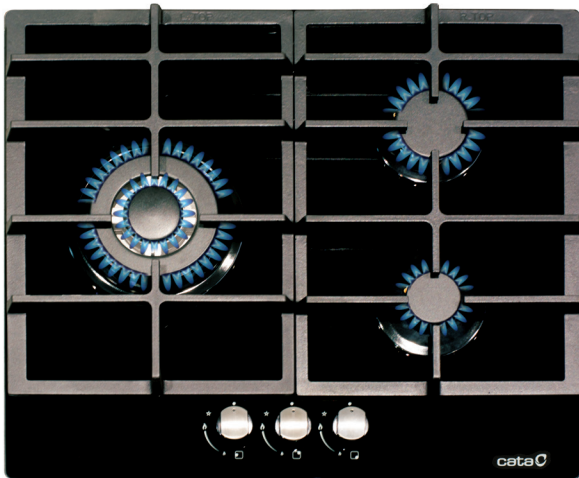

cata

PLACASCRISTAL GAS

LCIB 6021 BK

LCIB 6021 BK

Cod. **08068403** EAN **8422248078795**

3 quemadores de gas:

Izquierda: 1 triple corona de 3,5kW

Derecha arriba: 1 semi-rápido de 1,75kW

Derecha abajo: 1 auxiliar de 1kW

Encendido electrónico integrado en el mando

Válvulas de seguridad

Parrillas/Quemadores de hierro fundido

Uso exclusivo para Gas Butano

Preparada para Gas Natural

Entrada gas: parte trasera izquierda

Inyectores Gas Butano incluidos en la caja

Ancho de 59cm

Potencia total 6,25kW

| | |
|---|-------------------|
| Código | 08068403 |
| EAN | 8422248078795 |
| Modelo | LCIB 6021 BK |
| Tipo (Cristal /Inox/Esmaltada) | Cristal |
| Ficha de producto | |
| Preparada para gas natural | - |
| Preparada para gas butano | √ |
| nº de quemadores | 3 |
| Potencia Triple Corona [kW] | 3,5 |
| Potencia Rápido [kW] | |
| Potencia Semi-rápido 1 [kW] | 1,75 |
| Potencia Semi-rápido 2 [kW] | |
| Potencia Auxiliar [kW] | 1 |
| Dimensiones | |
| Anchura del aparato [mm] | 580 |
| Profundidad del aparato [mm] | 500 |
| Altura del aparato [mm] | 55 |
| Anchura del hueco [mm] | 555 |
| Profundidad del hueco [mm] | 475 |
| Sistema de anclaje | Pletinas fijación |
| Características | |
| Encendido eléctrico integrado en mando | √ |
| Parrillas / Quemadores esmaltados | - |
| Parrillas / Quemadores hierro fundido | √ |
| Seguridad | |
| Válvula seguridad | √ |
| Conexión eléctrica | |
| Tensión nominal [V] | 220-240 |
| Frecuencia de la red [Hz] | 50-60 |
| Potencia del aparato [kW] | 6,25 |
| Accesorios | |
| Kit conversión natural-butano / butano-natural (incluido) | √ |