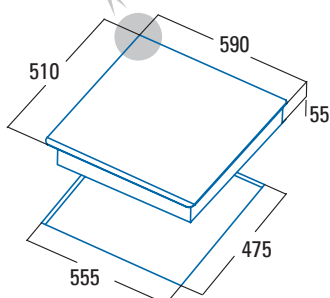

Inyectores Gas Butano incluidos en la caja

Ancho de 59cm

Potencia total 6,25kW

| | |
|---|-------------------|
| Código | 08068403 |
| EAN | 8422248078795 |
| Modelo | LCIB 6021 BK |
| Tipo (Cristal /Inox/Esmaltada) | Cristal |
| Ficha de producto | |
| Preparada para gas natural | - |
| Preparada para gas butano | √ |
| nº de quemadores | 3 |
| Potencia Triple Corona [kW] | 3,5 |
| Potencia Rápido [kW] | |
| Potencia Semi-rápido 1 [kW] | 1,75 |
| Potencia Semi-rápido 2 [kW] | |
| Potencia Auxiliar [kW] | 1 |
| Dimensiones | |
| Anchura del aparato [mm] | 580 |
| Profundidad del aparato [mm] | 500 |
| Altura del aparato [mm] | 55 |
| Anchura del hueco [mm] | 555 |
| Profundidad del hueco [mm] | 475 |
| Sistema de anclaje | Pletinas fijación |
| Características | |
| Encendido eléctrico integrado en mando | √ |
| Parrillas / Quemadores esmaltados | - |
| Parrillas / Quemadores hierro fundido | √ |
| Seguridad | |
| Válvula seguridad | √ |
| Conexión eléctrica | |
| Tensión nominal [V] | 220-240 |
| Frecuencia de la red [Hz] | 50-60 |
| Potencia del aparato [kW] | 6,25 |
| Accesorios | |
| Kit conversión natural-butano / butano-natural (incluido) | √ |