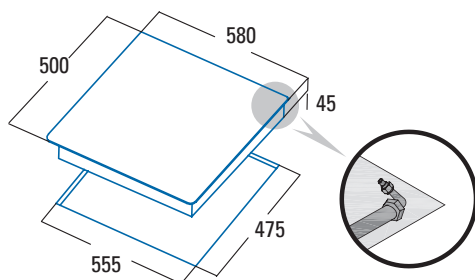

GIB 6021 X

GIB 6021 X

Cod. **08068310** EAN **8422248073684**

- 3 quemadores de gas:**
Izquierda: 1 triple corona de 3,5kW
Derecha arriba: 1 semi-rápido de 1,75kW
Derecha abajo: 1 auxiliar de 1kW
- Encendido eléctrico integrado en el mando
- Válvulas de seguridad
- Parrillas/Quemadores esmaltados
- Uso exclusivo para **Gas Butano**
- Preparada para Gas Natural
- Entrada gas: parte trasera derecha
- Inyectores de gas butano incluidos en la caja
- Ancho de **58cm**
- Potencia total 6,25kW**

Código	08068310
EAN	8422248073684
Modelo	GIB 6021 X
Tipo (Cristal /Inox/Esmaltada)	Inox
Ficha de producto	
Preparada para gas natural	-
Preparada para gas butano	√
nº de quemadores	3
Potencia Triple Corona [kW]	3,5
Potencia Rápido [kW]	
Potencia Semi-rápido 1 [kW]	1,75
Potencia Semi-rápido 2 [kW]	
Potencia Auxiliar [kW]	1
Dimensiones	
Anchura del aparato [mm]	580
Profundidad del aparato [mm]	500
Altura del aparato [mm]	45
Anchura del hueco [mm]	555
Profundidad del hueco [mm]	475
Sistema de anclaje	Pletinas fijación
Características	
Encendido eléctrico integrado en mando	√
Parrillas / Quemadores esmaltados	√
Parrillas / Quemadores hierro fundido	-
Seguridad	
Válvula seguridad	√
Conexión eléctrica	
Tensión nominal [V]	220-240
Frecuencia de la red [Hz]	50-60
Potencia del aparato [kW]	6,25
Accesorios	
Kit conversión natural-butano / butano-natural (incluido)	√