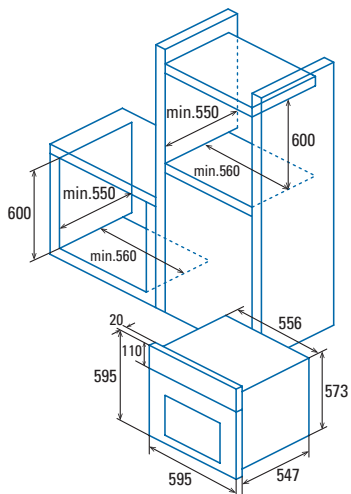

SES 7004 X

SES 7004 X
Cod. **07044603** EAN **8422248095426**

- Horno **Estático** - 4 funciones
- Rango de temperatura 50°-250°
- 5 niveles para colocación de bandejas
- Puerta panorámica full glass de fácil limpieza con cristal desmontable
- Puerta fría 2 cristales con ventilación tangencial
- Accesorios: Bandeja y parrilla
- Sistema de limpieza **AquaSmart**
- Acabado en inox y cristal negro
- Esmalte de fácil limpieza
- Iluminación interior
- Ancho de 60cm
- Capacidad interior **77 litros**
- 220/240V 50/60Hz
- Clase de eficiencia energética: A**