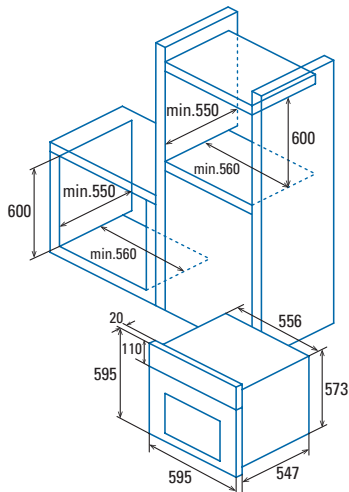

SES 7004 BK

Todo CRISTAL

SES 7004 BK
Cod. **07044408** EAN **8422248095532**

- Horno **Estático** - 4 funciones
- Rango de temperatura 50°-250°
- 5 niveles para colocación de bandejas
- Puerta panorámica full glass de fácil limpieza con cristal desmontable
- Puerta fría 2 cristales con ventilación tangencial
- Accesorios: Bandeja + parrilla
- Sistema de limpieza **AquaSmart**
- Acabado en cristal negro
- Esmalte de fácil limpieza
- Iluminación interior
- Ancho de 60cm
- Capacidad interior **77 litros**
- 220/240V 50/60Hz
- Clase de eficiencia energética: A**