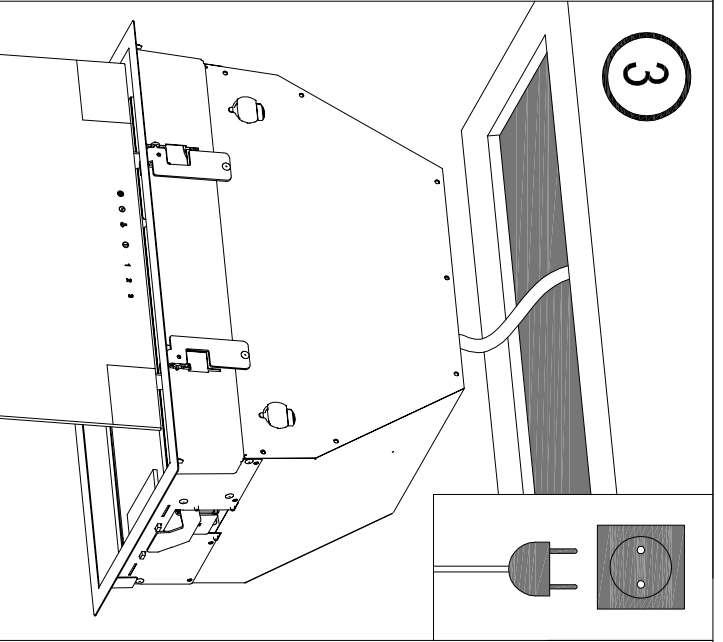

60812430.13.03.14

cata
ELECTRODOMESTICOS

| | | | | | |
|-------------|---------|---------------|-----------------|----------|-----------------|
| Nombre: | Fecha: | Material: | A5 - Doble cara | Modelo: | GC DUAL |
| Dibujado: | A.Valls | 21-03-13 | Peso: | | |
| Comprobado: | | 17-3-14 | Color: | N°Piezas | Referencia: |
| Pagina: | | | Destino: | | 60812430 |
| Escala: | 1/1 | Denominación: | | | |

| | |
|-------------------|--|
| Dimensiones en mm | Cotas sin tolerancia: |
| |6 >6...30 >30...120 >...120 |
| | ±0.1 ±0.2 ±0.3 ±0.5 |

Anexo Instrucciones GC DUAL

Click

- ES - Limpieza del filtro de grasa
- DE - Reinigung des Fettfilters
- FR - Nettoyage du filtre de graisse
- EN - Cleaning the grease filter
- IT - Pulizia del filtro del grasso
- NL - Reiniging van de vetfilter
- PT - Limpeza do filtro de gordura
- DK - Rengøring af fedtfilteret
- SF - Rasvansuodattimen puhdistus
- S - Rengöring av fettfilter
- NK - Rengjøring av fettfilteret
- GR - Καθαρισμός του φίλτρου λίπους
- RU - Очистка жиропоглотителя
- PL - Czyszczenie filtra
- HU - A zsírszűrő tisztítása
- CN - 清洁油烟网