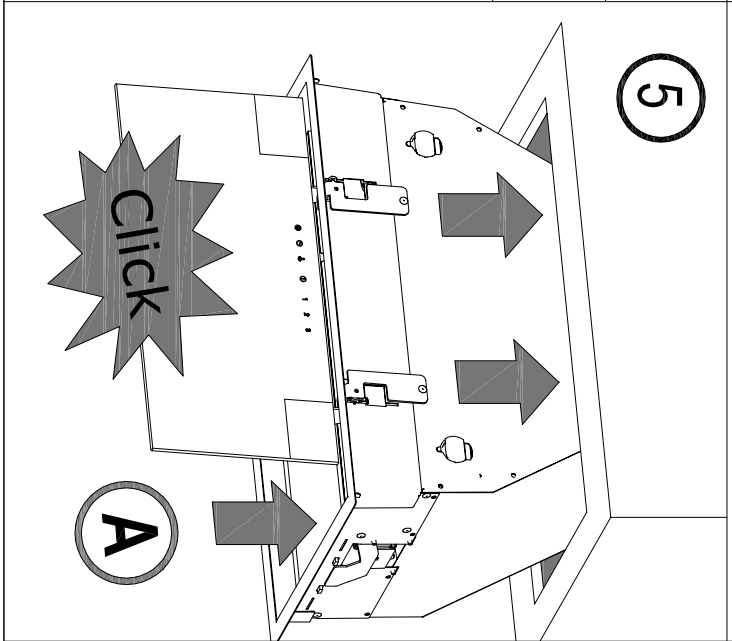

60812430.13.03.14

cata
ELECTRODOMESTICOS

| | | | | | |
|-------------|---------|---------------|-----------------|----------|-----------------|
| Nombre: | Fecha: | Material: | A5 - Doble cara | Modelo: | GC DUAL |
| Dibujado: | A.Valls | 21-03-13 | Peso: | | |
| Comprobado: | | 17-3-14 | Color: | N°Piezas | Referencia: |
| Pagina: | | | Destino: | | 60812430 |
| Escala: | 1/1 | Denominación: | | | |

| | |
|-------------------|--|
| Dimensiones en mm | Cotas sin tolerancia: |
| |6 >6...30 >30...120 >...120 |
| | ±0.1 ±0.2 ±0.3 ±0.5 |

Anexo Instrucciones GC DUAL

Click

- ES - Limpieza del filtro de grasa
- DE - Reinigung des Fettfilters
- FR - Nettoyage du filtre de graisse
- EN - Cleaning the grease filter
- IT - Pulizia del filtro del grasso
- NL - Reiniging van de vetfilter
- PT - Limpeza do filtro de gordura
- DK - Rengøring af fedtfilteret
- SF - Rasvansuodattimen puhdistus
- S - Rengöring av fettfilter
- NK - Rengjøring av fettfilteret
- GR - Καθαρισμός του φίλτρου λίπους
- RU - Очистка жиропоглотителя
- PL - Czyszczenie filtra
- HU - A zsírszűrő tisztítása
- CN - 清洁油烟网