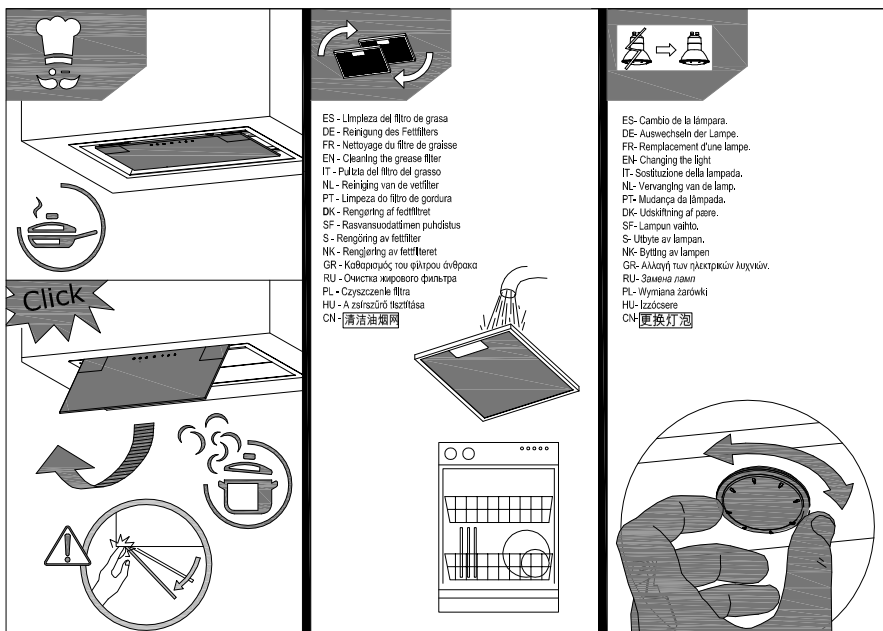

| Indice | Modificaciones (n° Mod) | Modificado por: | Fecha | Mod: |
|--------|---------------------------------------|-----------------|----------|-----------|
| | Creación documento | A.Valls | 21-03-13 | 00 |
| | Se añade información de seguridad. | J.M.Escobar | 30-04-13 | 01 |
| | Se añade fijacion tubo reductor | A.Valls | 05-06-13 | 02 |
| | Se añade altura mínima de instalación | M.Antolin | 13-03-14 | 03 |

60812430.13.03.14

cata
ELECTRODOMESTICOS

| | | | | | |
|-------------|---------|---------------|-----------------|----------|-----------------|
| Nombre: | Fecha: | Material: | A5 - Doble cara | Modelo: | GC DUAL |
| Dibujado: | A.Valls | 21-03-13 | Peso: | | |
| Comprobado: | | 17-3-14 | Color: | N°Piezas | Referencia: |
| Pagina: | | | Destino: | | 60812430 |
| Escala: | 1/1 | Denominación: | | | |

| | |
|-------------------|--|
| Dimensiones en mm | Cotas sin tolerancia: |
| |6 >6...30 >30...120 >...120 |
| | ±0.1 ±0.2 ±0.3 ±0.5 |

Anexo Instrucciones GC DUAL

Click

- ES - Limpieza del filtro de grasa
- DE - Reinigung des Fettfilters
- FR - Nettoyage du filtre de graisse
- EN - Cleaning the grease filter
- IT - Pulizia del filtro del grasso
- NL - Reiniging van de vetfilter
- PT - Limpeza do filtro de gordura
- DK - Rengøring af fedtfilteret
- SF - Rasvansuodattimen puhdistus
- S - Rengöring av fettfilter
- NK - Rengjøring av fettfilteret
- GR - Καθαρισμός του φίλτρου λίπους
- RU - Очистка жиропоглотителя
- PL - Czyszczenie filtra
- HU - A zsírszűrő tisztítása
- CN - 清洁油烟网