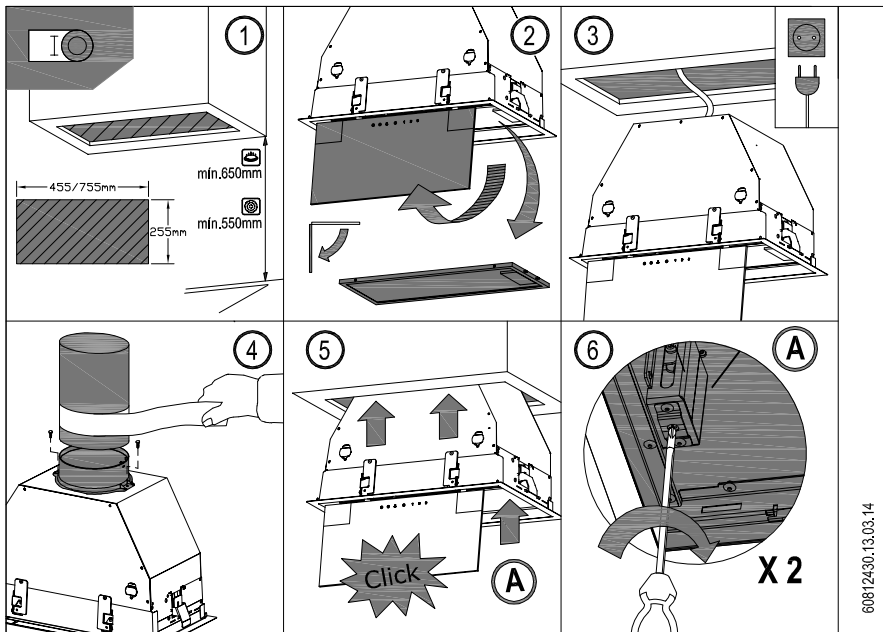

| Indice | Modificaciones (n° Mod) | Modificado por: | Fecha | Mod: |
|--------|---------------------------------------|-----------------|----------|-----------|
| | Creación documento | A.Valls | 21-03-13 | 00 |
| | Se añade información de seguridad. | J.M.Escobar | 30-04-13 | 01 |
| | Se añade fijacion tubo reductor | A.Valls | 05-06-13 | 02 |
| | Se añade altura mínima de instalación | M.Antolin | 13-03-14 | 03 |

60812430.13.03.14

cata
ELECTRODOMESTICOS

| | | | | | |
|-------------|---------|---------------|-----------------|----------|-----------------|
| Nombre: | Fecha: | Material: | A5 - Doble cara | Modelo: | GC DUAL |
| Dibujado: | A.Valls | 21-03-13 | Peso: | | |
| Comprobado: | | 17-3-14 | Color: | N°Piezas | Referencia: |
| Pagina: | | | Destino: | | 60812430 |
| Escala: | 1/1 | Denominación: | | | |

| | |
|-------------------|--|
| Dimensiones en mm | Cotas sin tolerancia: |
| |6 >6...30 >30...120 >...120 |
| | ±0.1 ±0.2 ±0.3 ±0.5 |

Anexo Instrucciones GC DUAL

Click

- ES - Limpieza del filtro de grasa
- DE - Reinigung des Fettfilters
- FR - Nettoyage du filtre de graisse
- EN - Cleaning the grease filter
- IT - Pulizia del filtro del grasso
- NL - Reiniging van de vetfilter
- PT - Limpeza do filtro de gordura
- DK - Rengøring af fedtfilteret
- SF - Rasvansuodattimen puhdistus
- S - Rengöring av fettfilter
- NK - Rengjøring av fettfilteret
- GR - Καθαρισμός του φίλτρου λίπους
- RU - Очистка жиропоглотителя
- PL - Czyszczenie filtra
- HU - A zsírszűrő tisztítása
- CN - 清洁油烟网