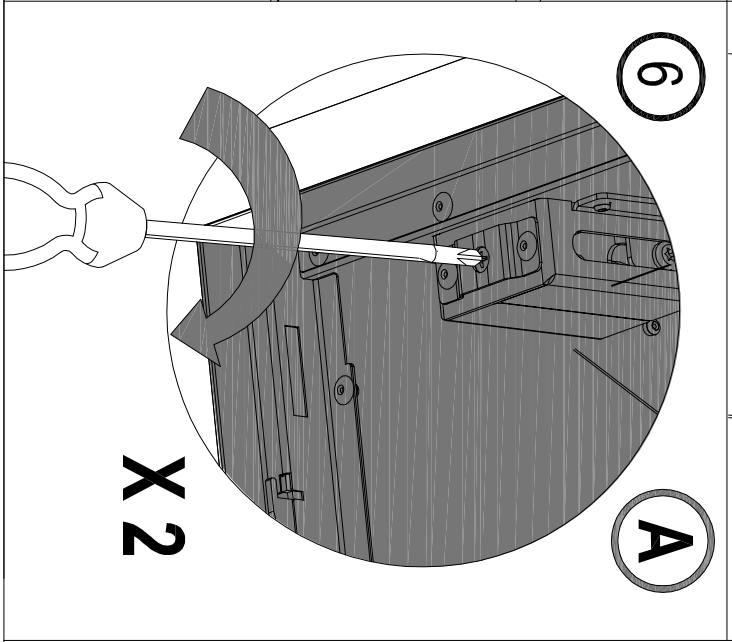

60812430.13.03.14

cata
ELECTRODOMESTICOS

| | | | | | |
|-------------|---------|---------------|-----------------|----------|-----------------|
| Nombre: | Fecha: | Material: | A5 - Doble cara | Modelo: | GC DUAL |
| Dibujado: | A.Valls | 21-03-13 | Peso: | | |
| Comprobado: | | 17-3-14 | Color: | N°Piezas | Referencia: |
| Pagina: | | | Destino: | | 60812430 |
| Escala: | 1/1 | Denominación: | | | |

| | |
|-------------------|--|
| Dimensiones en mm | Cotas sin tolerancia: |
| |6 >6...30 >30...120 >...120 |
| | ±0.1 ±0.2 ±0.3 ±0.5 |

Anexo Instrucciones GC DUAL

Click

- ES - Limpieza del filtro de grasa
- DE - Reinigung des Fettfilters
- FR - Nettoyage du filtre de graisse
- EN - Cleaning the grease filter
- IT - Pulizia del filtro del grasso
- NL - Reiniging van de vetfilter
- PT - Limpeza do filtro de gordura
- DK - Rengøring af fedtfilteret
- SF - Rasvansuodattimen puhdistus
- S - Rengöring av fettfilter
- NK - Rengjøring av fettfilteret
- GR - Καθαρισμός του φίλτρου λίπους
- RU - Очистка жиропоглотителя
- PL - Czyszczenie filtra
- HU - A zsírszűrő tisztítása
- CN - 清洁油烟网