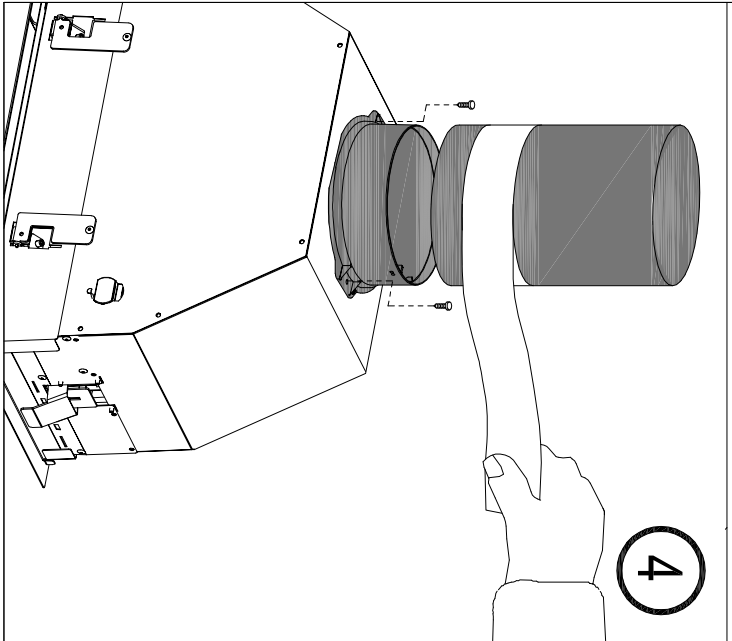

60812430.13.03.14

cata
ELECTRODOMESTICOS

| | | | | | |
|-------------|---------|---------------|-----------------|----------|-----------------|
| Nombre: | Fecha: | Material: | A5 - Doble cara | Modelo: | GC DUAL |
| Dibujado: | A.Valls | 21-03-13 | Peso: | | |
| Comprobado: | | 17-3-14 | Color: | N°Piezas | Referencia: |
| Pagina: | | | Destino: | | 60812430 |
| Escala: | 1/1 | Denominación: | | | |

| | |
|-------------------|--|
| Dimensiones en mm | Cotas sin tolerancia: |
| |6 >6...30 >30...120 >...120 |
| | ±0.1 ±0.2 ±0.3 ±0.5 |

Anexo Instrucciones GC DUAL

Click

- ES - Limpieza del filtro de grasa
- DE - Reinigung des Fettfilters
- FR - Nettoyage du filtre de graisse
- EN - Cleaning the grease filter
- IT - Pulizia del filtro del grasso
- NL - Reiniging van de vetfilter
- PT - Limpeza do filtro de gordura
- DK - Rengøring af fedtfilteret
- SF - Rasvansuodattimen puhdistus
- S - Rengöring av fettfilter
- NK - Rengjøring av fettfilteret
- GR - Καθαρισμός του φίλτρου λίπους
- RU - Очистка жиропоглотителя
- PL - Czyszczenie filtra
- HU - A zsírszűrő tisztítása
- CN - 清洁油烟网