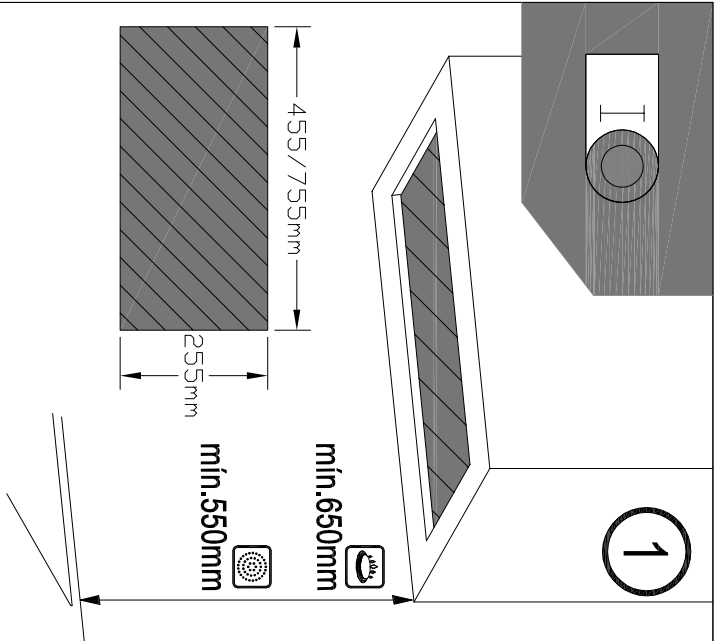

60812430.13.03.14

cata
ELECTRODOMESTICOS

| | | | | | |
|-------------|---------|---------------|-----------------|----------|-----------------|
| Nombre: | Fecha: | Material: | A5 - Doble cara | Modelo: | GC DUAL |
| Dibujado: | A.Valls | 21-03-13 | Peso: | | |
| Comprobado: | | 17-3-14 | Color: | N°Piezas | Referencia: |
| Pagina: | | | Destino: | | 60812430 |
| Escala: | 1/1 | Denominación: | | | |

| | |
|-------------------|--|
| Dimensiones en mm | Cotas sin tolerancia: |
| |6 >6...30 >30...120 >...120 |
| | ±0.1 ±0.2 ±0.3 ±0.5 |

Anexo Instrucciones GC DUAL

Click

- ES - Limpieza del filtro de grasa
- DE - Reinigung des Fettfilters
- FR - Nettoyage du filtre de graisse
- EN - Cleaning the grease filter
- IT - Pulizia del filtro del grasso
- NL - Reiniging van de vetfilter
- PT - Limpeza do filtro de gordura
- DK - Rengøring af fedtfilteret
- SF - Rasvansuodattimen puhdistus
- S - Rengöring av fettfilter
- NK - Rengjøring av fettfilteret
- GR - Καθαρισμός του φίλτρου λίπους
- RU - Очистка жиропоглотителя
- PL - Czyszczenie filtra
- HU - A zsírszűrő tisztítása
- CN - 清洁油烟网