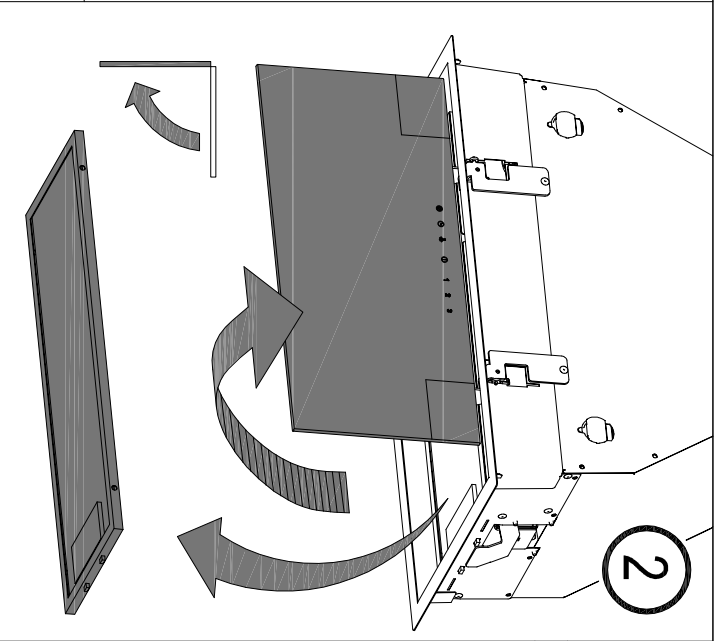

60812430.13.03.14

cata
ELECTRODOMESTICOS

| | | | | | |
|-------------|---------|---------------|-----------------|----------|-----------------|
| Nombre: | Fecha: | Material: | A5 - Doble cara | Modelo: | GC DUAL |
| Dibujado: | A.Valls | 21-03-13 | Peso: | | |
| Comprobado: | | 17-3-14 | Color: | N°Piezas | Referencia: |
| Pagina: | | | Destino: | | 60812430 |
| Escala: | 1/1 | Denominación: | | | |

| | |
|-------------------|--|
| Dimensiones en mm | Cotas sin tolerancia: |
| |6 >6...30 >30...120 >...120 |
| | ±0.1 ±0.2 ±0.3 ±0.5 |

Anexo Instrucciones GC DUAL

Click

- ES - Limpieza del filtro de grasa
- DE - Reinigung des Fettfilters
- FR - Nettoyage du filtre de graisse
- EN - Cleaning the grease filter
- IT - Pulizia del filtro del grasso
- NL - Reiniging van de vetfilter
- PT - Limpeza do filtro de gordura
- DK - Rengøring af fedtfilteret
- SF - Rasvansuodattimen puhdistus
- S - Rengöring av fettfilter
- NK - Rengjøring av fettfilteret
- GR - Καθαρισμός του φίλτρου λίπους
- RU - Очистка жиропоглотителя
- PL - Czyszczenie filtra
- HU - A zsírszűrő tisztítása
- CN - 清洁油烟网