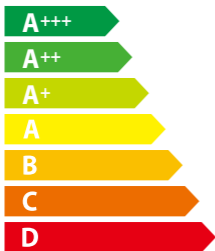

ENERG

енергия · ενεργεια

Y

IJA

IE

IA

cata

LEGEND

26
kWh/annum

A BCDEFG

A BCDEFG

A B CDEFG

64dB

65/2014

60901250_05