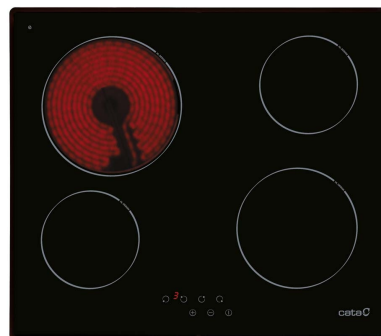

## T 604

REFERENCIA 08052206 - T 604 - EAN 8422248051828

### DESCRIPCIÓN

- 4 zonas de cocción High Light:
  - Delantera derecha: 1 zona de  $\varnothing$ 180 de 1,8kW
  - Trasera derecha: 1 zona de  $\varnothing$ 140 de 1,2kW
  - Delantera izquierda: 1 zona de  $\varnothing$ 140 de 1,2kW
  - Trasera izquierda: 1 zona de  $\varnothing$ 210 de 2,3kW
- Control táctil con avisador acústico
- 9 niveles de potencia regulables
- Bloqueo de seguridad
- Indicador de calor residual
- Desconexión automática de seguridad
- Ancho de 59cm
- Potencia total 6,5kW

### CARACTERÍSTICAS

Sistema de anclaje	Quick-Fix System
Anchura del aparato (mm)	590
Profundidad del aparato (mm)	520
Altura del aparato (mm)	67
Anchura del hueco (mm)	560
Profundidad del hueco (mm)	490
Tipo de control	Táctil
Niveles de potencia	9
Bloqueo de seguridad para niños	✓
Indicador de calor residual	✓
Desconexión automática de seguridad	✓
Zonas de cocción	4
Zona delantera derecha - Diámetro de la zona (mm)	180
Zona delantera derecha - Potencia (kW)	1,8
Zona trasera derecha - Diámetro de la zona (mm)	140
Zona trasera derecha - Potencia (kW)	1,2
Zona delantera izquierda - Diámetro de la zona (mm)	140
Zona delantera izquierda - Potencia (kW)	1,2
Zona trasera izquierda - Diámetro de la zona (mm)	210
Zona trasera izquierda - Potencia (kW)	2,3
Tensión nominal (V)	220-240
Frecuencia de la red (Hz)	50/60
Potencia del aparato (kW)	6,5