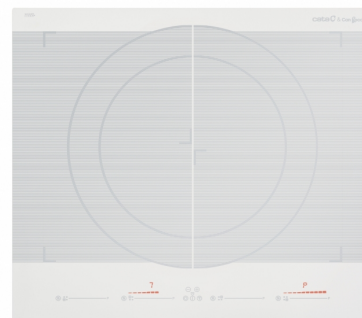

GIGA 600 WH

REFERENCIA 08026003 - GIGA 600 WH - 8422248059206

DESCRIPCIÓN

Encimera de inducción Booster de la colección de Cata & Can Roca, destaca por la gran zona de cocción que ofrece de hasta 40 centímetros de diámetro. Con 4 zonas de cocción con sistema Booster independientes. Incorpora control táctil secuencial de 9 niveles, temporizador y sistema de seguridad de bloqueo del panel de mandos.

CARACTERÍSTICAS

| | |
|-----------------------------------------------------|------------------|
| Acabado bisel delantero | ✓ |
| Sistema de anclaje | Quick-Fix System |
| Anchura del aparato (mm) | 590 |
| Profundidad del aparato (mm) | 520 |
| Altura del aparato (mm) | 50 |
| Anchura del hueco (mm) | 565 |
| Profundidad del hueco (mm) | 495 |
| Ranura de ventilación (mm) | 5 |
| Tipo de control | Deslizante |
| Niveles de potencia | 9 + Booster |
| Programación de tiempo de cocción para cada zona | ✓ |
| Avisador acústico | ✓ |
| Bloqueo de seguridad para niños | ✓ |
| Indicador de calor residual | ✓ |
| Detección automática de recipientes | ✓ |
| Desconexión automática de seguridad | ✓ |
| Zonas de cocción | 4 |
| Zona delantera derecha - Diámetro de la zona (mm) | 235x185 |
| Zona delantera derecha - Potencia (kW) | 2,1 |
| Zona delantera derecha - Booster (kW) | 3,7 |
| Zona trasera derecha - Diámetro de la zona (mm) | 235x185 |
| Zona trasera derecha - Potencia (kW) | 2,1 |
| Zona trasera derecha - Booster (kW) | 3,7 |
| Zona delantera izquierda - Diámetro de la zona (mm) | 235x185 |
| Zona delantera izquierda - Potencia (kW) | 2,1 |
| Zona delantera izquierda - Booster (kW) | 3,7 |
| Zona trasera izquierda - Diámetro de la zona (mm) | 235x185 |
| Zona trasera izquierda - Potencia (kW) | 2,1 |
| Zona trasera izquierda - Booster (kW) | 3,7 |
| Tensión nominal (V) | 220-240 |
| Frecuencia de la red (Hz) | 50/60 |