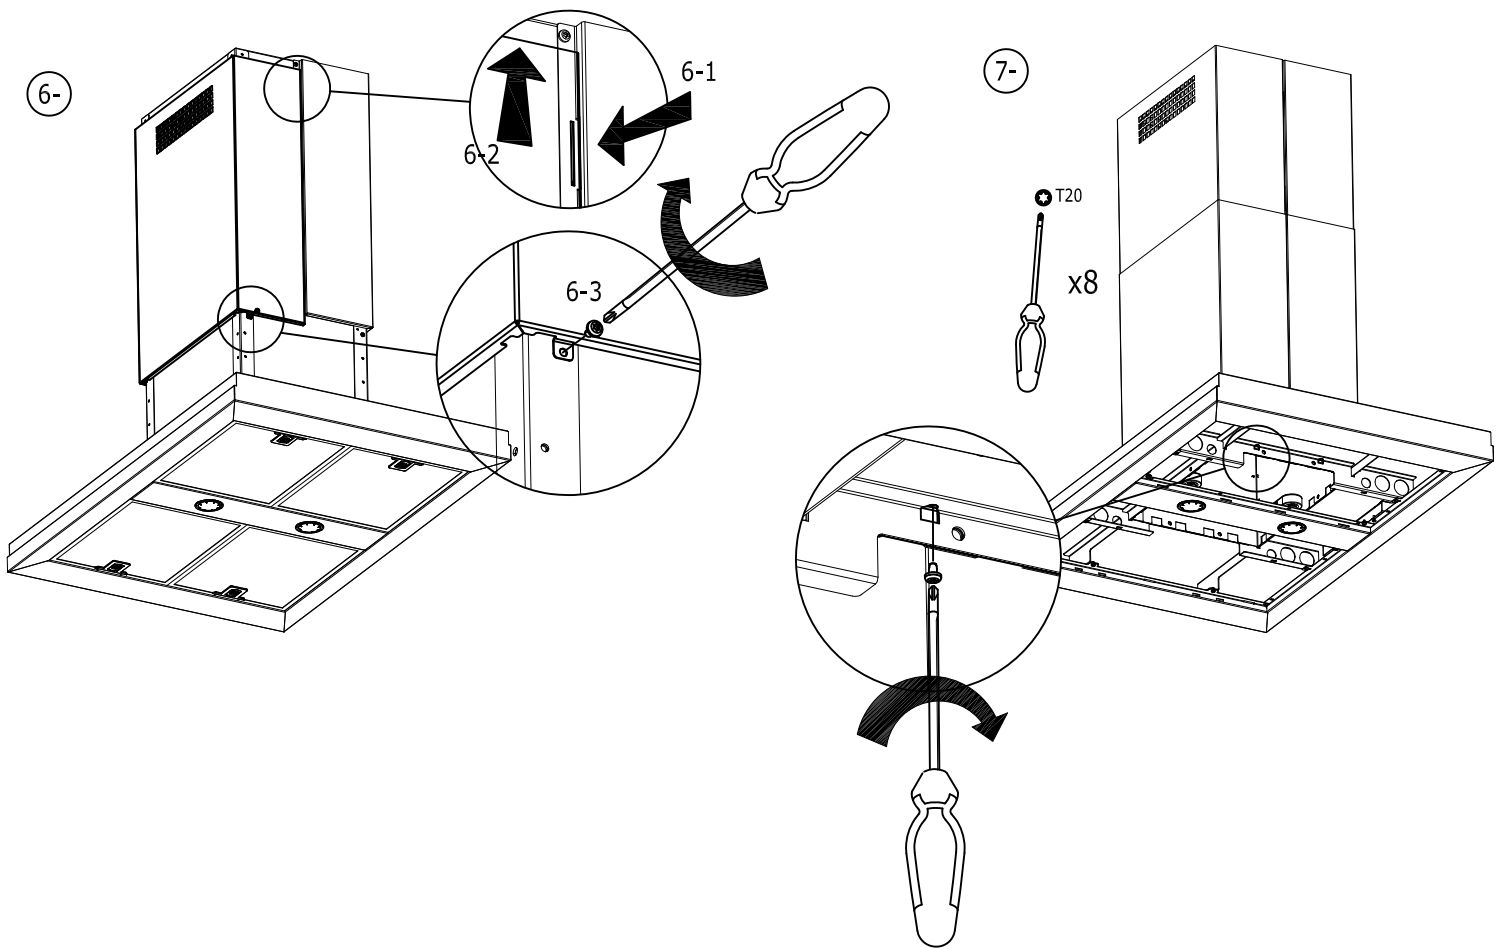

60811275.07-04-11

				<b>cata</b> ELECTRODOMESTICOS		Nombre: J.M.Escobar	Fecha: 07-04-11	Material: A4 (dos caras)	Modelo: Isla Selene-Syigma-Mirage
						Comprobado:		Peso:	NºPiezas Referencia: 60811275
						Pagina:		Color:	
						Escala: -/-		Destino:	
						Denominación: <b>Manual Instalación Isla Selene-Syigma-Mirage EI2011</b>			
Creacion del Documento	J.M.Escobar	07-04-11	00	Cotas sin tolerancia: .....6   >6...30   >30...120   >120 ±0.1   ±0.2   ±0.3   ±0.5 Dimensiones en mm					
Indice Modificaciones (nº Mod)	Modificado por:	Fecha	Mod:						