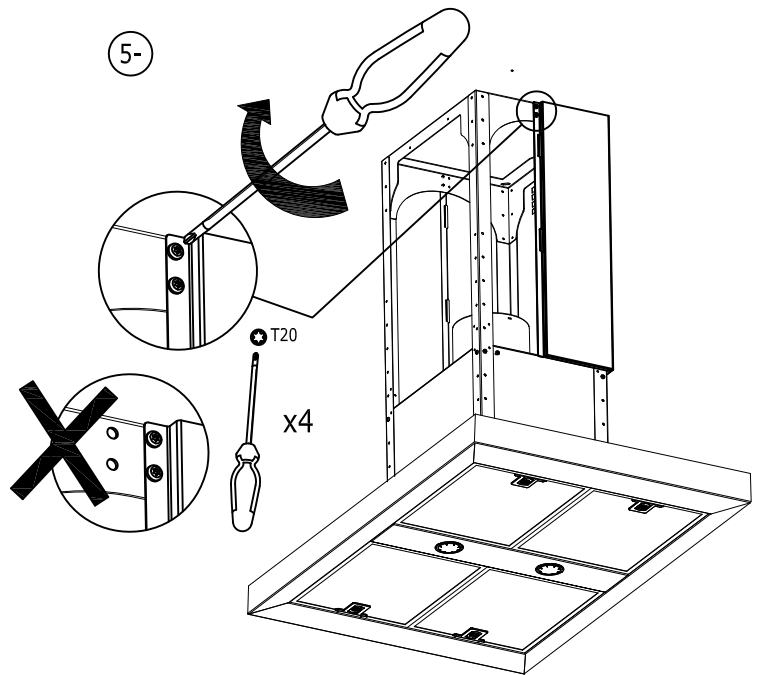

60811275.07-04-11

				<b>cata</b> ELECTRODOMESTICOS		Nombre: J.M.Escobar	Fecha: 07-04-11	Material: A4 (dos caras)	Modelo: Isla Selene-Syigma-Mirage
						Comprobado:		Peso:	NºPiezas Referencia: 60811275
						Pagina:		Color:	
						Escala: -/-		Destino:	
						Denominación: <b>Manual Instalación Isla Selene-Syigma-Mirage EI2011</b>			
Creacion del Documento	J.M.Escobar	07-04-11	00	Cotas sin tolerancia: .....6   >6...30   >30...120   >120 ±0.1   ±0.2   ±0.3   ±0.5 Dimensiones en mm					
Indice Modificaciones (nº Mod)	Modificado por:	Fecha	Mod:						