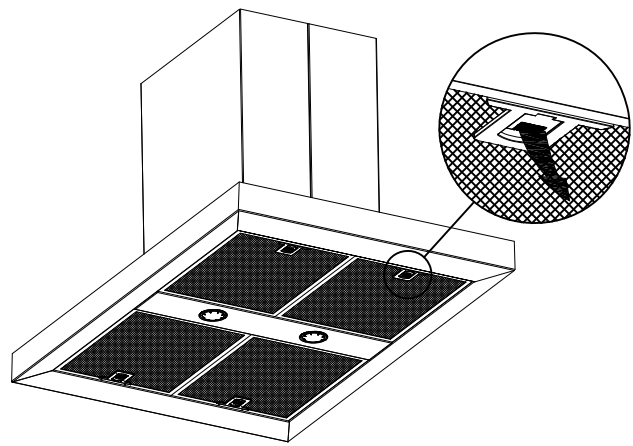

ES - Cambio de la lámpara.
DE - Auswechseln der Lampe.
FR - Remplacement d'une lampe.
EN - Changing the light
IT - Sostituzione della lampada.
NL - Vervanging van de lamp.
PT - Mudança da lâmpada.
DK - Udskiftning af pære.
SF - Lampun vaihto.
S - Utbyte av lampan.
NK - Bytting av lampen
GR - Αλλαγή των ηλεκτρικών λυχνιών.
RU - Замена ламп
PL - Wymiana żarówki
HU - Izzócsere
CN - 更换灯泡