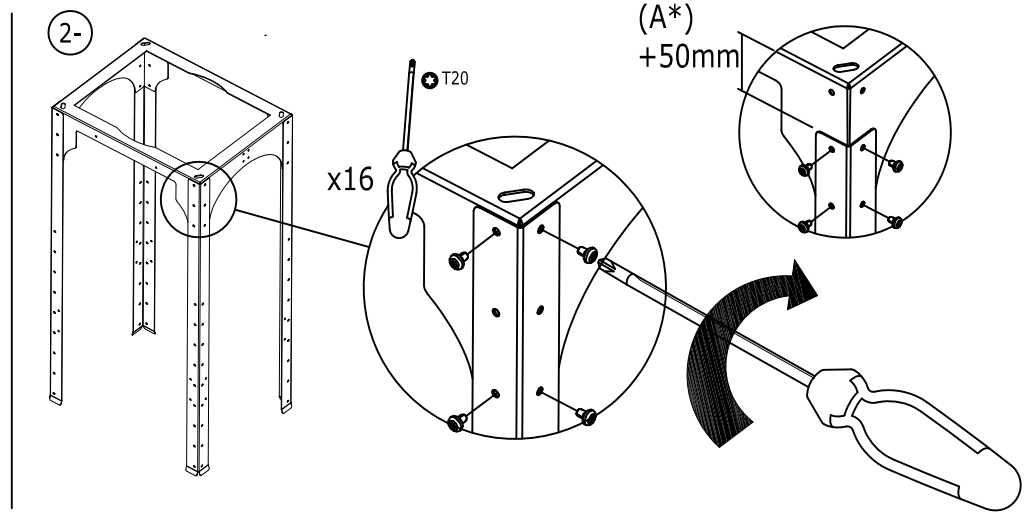

60811275.07-04-11

				<b>cata</b> ELECTRODOMESTICOS		Nombre: J.M.Escobar	Fecha: 07-04-11	Material: A4 (dos caras)	Modelo: Isla Selene-Syigma-Mirage
						Comprobado:		Peso:	NºPiezas Referencia: 60811275
						Pagina:		Color:	
						Escala: -/-		Destino:	
						Denominación: <b>Manual Instalación Isla Selene-Syigma-Mirage EI2011</b>			
Creacion del Documento	J.M.Escobar	07-04-11	00	Cotas sin tolerancia: .....6   >6...30   >30...120   >120 ±0.1   ±0.2   ±0.3   ±0.5 Dimensiones en mm					
Indice Modificaciones (nº Mod)	Modificado por:	Fecha	Mod:						