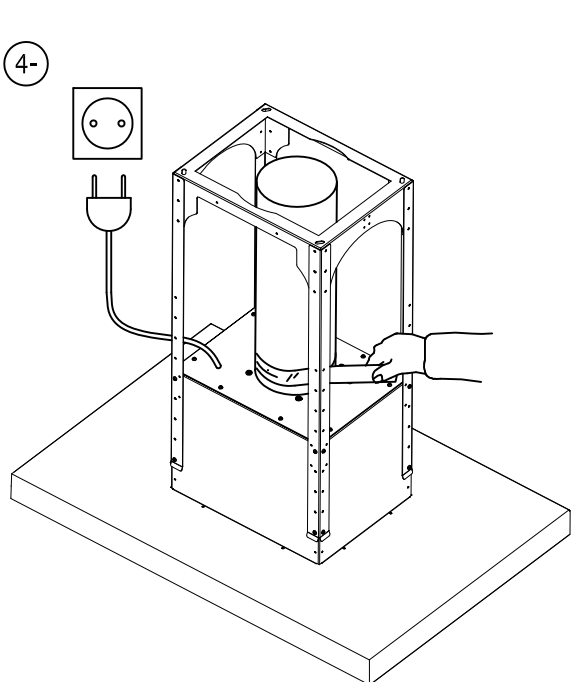

60811275.07-04-11

				<b>cata</b> ELECTRODOMESTICOS		Nombre: J.M.Escobar	Fecha: 07-04-11	Material: A4 (dos caras)	Modelo: Isla Selene-Syigma-Mirage
						Comprobado:		Peso:	NºPiezas Referencia: 60811275
						Pagina:		Color:	
						Escala: -/-		Destino:	
						Denominación: <b>Manual Instalación Isla Selene-Syigma-Mirage EI2011</b>			
Creacion del Documento	J.M.Escobar	07-04-11	00	Cotas sin tolerancia: .....6   >6...30   >30...120   >120 ±0.1   ±0.2   ±0.3   ±0.5 Dimensiones en mm					
Indice Modificaciones (nº Mod)	Modificado por:	Fecha	Mod:						