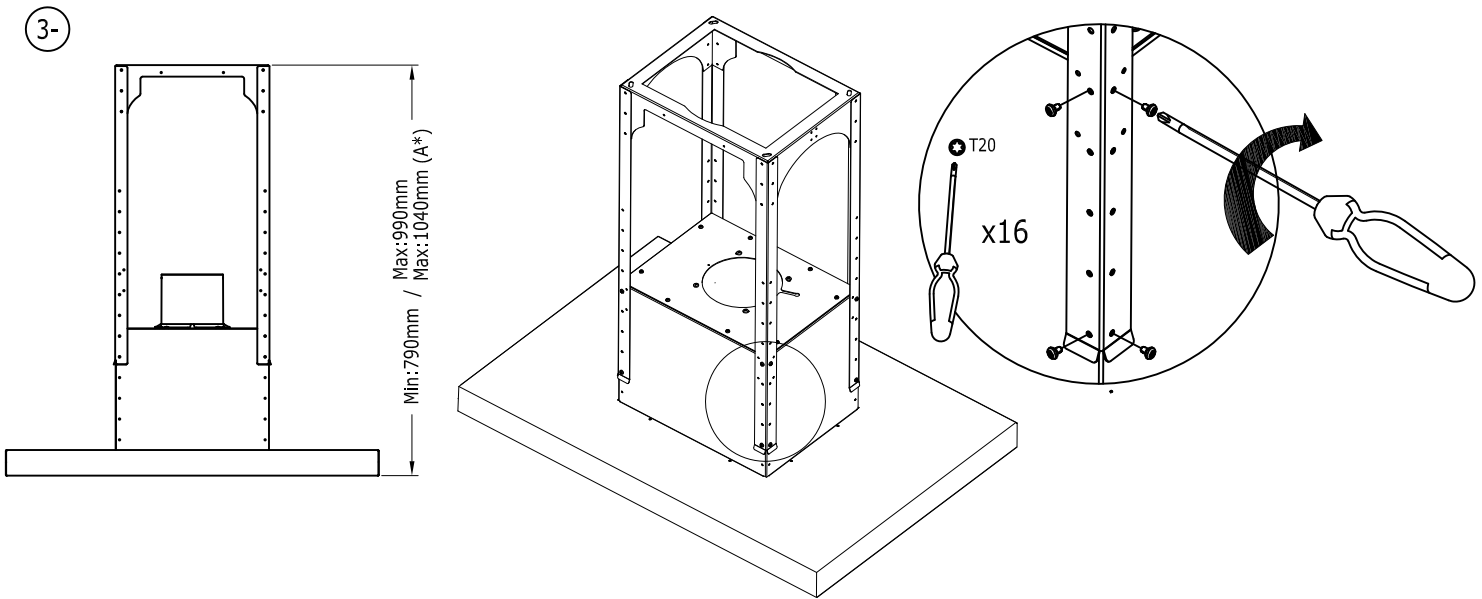

60811275.07-04-11

				<b>cata</b> ELECTRODOMESTICOS		Nombre: J.M.Escobar	Fecha: 07-04-11	Material: A4 (dos caras)	Modelo: Isla Selene-Syigma-Mirage
						Comprobado:		Peso:	NºPiezas Referencia: 60811275
						Pagina:		Color:	
						Escala: -/-		Destino:	
						Denominación: <b>Manual Instalación Isla Selene-Syigma-Mirage EI2011</b>			
Creacion del Documento	J.M.Escobar	07-04-11	00	Cotas sin tolerancia: .....6   >6...30   >30...120   >120 ±0.1   ±0.2   ±0.3   ±0.5 Dimensiones en mm					
Indice Modificaciones (nº Mod)	Modificado por:	Fecha	Mod:						