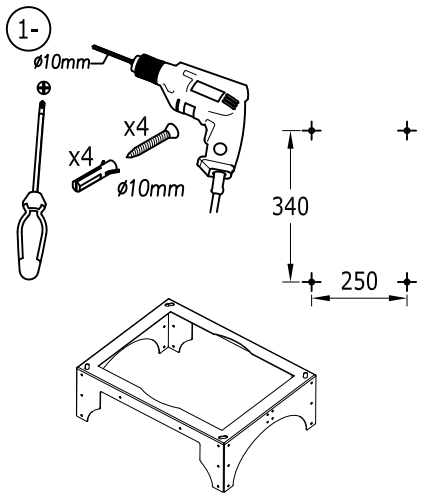

60811275.07-04-11

				<b>cata</b> ELECTRODOMESTICOS		Nombre: J.M.Escobar	Fecha: 07-04-11	Material: A4 (dos caras)	Modelo: Isla Selene-Syigma-Mirage
						Comprobado:		Peso:	NºPiezas Referencia: 60811275
						Pagina:		Color:	
						Escala: -/-		Destino:	
						Denominación: <b>Manual Instalación Isla Selene-Syigma-Mirage EI2011</b>			
Creacion del Documento	J.M.Escobar	07-04-11	00	Cotas sin tolerancia: .....6   >6...30   >30...120   >120 ±0.1   ±0.2   ±0.3   ±0.5 Dimensiones en mm					
Indice Modificaciones (nº Mod)	Modificado por:	Fecha	Mod:						