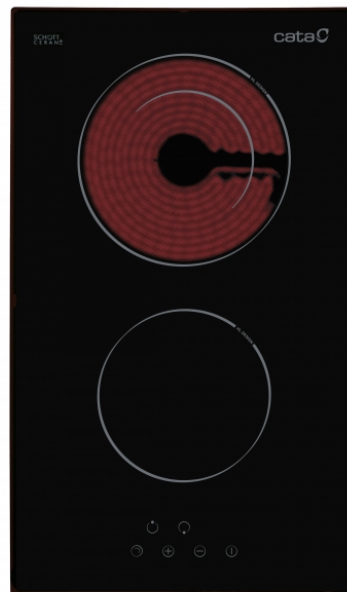

TD 302

REFERÊNCIA 08060006

DESCRIÇÃO

Vitrocerâmica de formato Slim, com 1 zona de cozedura de 140 mm e 1 zona extensível de 180/120 mm de diâmetro. Com sistema de segurança de bloqueio do painel de comandos.

CARACTERÍSTICAS

Sistema de fixação	Quick-Fix System
Largura do aparelho (mm)	298
Profundidade do aparelho (mm)	520
Altura do aparelho (mm)	67
Largura da cavidade (mm)	275
Profundidade da cavidade (mm)	500
Tipo de controlo	Táctil
Níveis de potência	9
Bloqueio de segurança para crianças	✓
Indicador de calor residual	✓
Desconexão automática de segurança	✓
Zonas de cozedura	2
Zona dianteira direita - Diâmetro da zona (mm)	140
Zona dianteira direita - Potência (kW)	1,2
Zona traseira direita - Diâmetro da zona (mm)	180/120
Zona traseira direita - Potência (kW)	1,7/0,7
Tensão nominal (V)	220-240
Frequência da rede (Hz)	50/60
Potência do aparelho (kW)	2,9