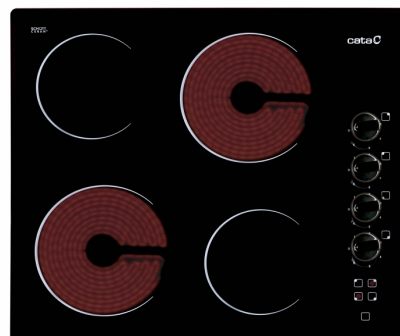

604 HVI

REFERÊNCIA 08072200

DESCRIÇÃO

Vitrocerâmica com 4 zonas de cozedura de 140 e 180 mm. Com regulador de potência de 6 níveis.

CARACTERÍSTICAS

Sistema de fixação	Quick-Fix System
Largura do aparelho (mm)	590
Profundidade do aparelho (mm)	520
Altura do aparelho (mm)	67
Largura da cavidade (mm)	560
Profundidade da cavidade (mm)	490
Tipo de controlo	Mecânico
Níveis de potência	6
Indicador de calor residual	✓
Zonas de cozedura	4
Zona dianteira direita - Diâmetro da zona (mm)	140
Zona dianteira direita - Potência (kW)	1,2
Zona traseira direita - Diâmetro da zona (mm)	180
Zona traseira direita - Potência (kW)	1,8
Zona dianteira esquerda - Diâmetro da zona (mm)	180
Zona dianteira esquerda - Potência (kW)	1,8
Zona traseira esquerda - Diâmetro da zona (mm)	140
Zona traseira esquerda - Potência (kW)	1,2
Tensão nominal (V)	220-240
Frequência da rede (Hz)	50/60
Potência do aparelho (kW)	6