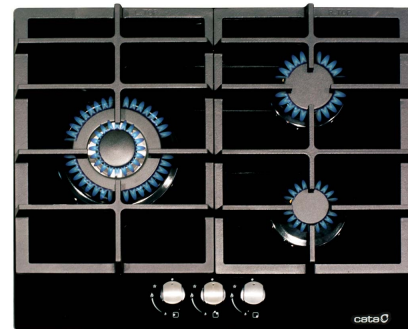

## LCI 6021 BK

REFERÊNCIA 08068401

### CARACTERÍSTICAS

Vidro	✓
Sistema de fixação	Pletinas fijación
Largura do aparelho mm	580
Profundidade do aparelho mm	500
Altura do aparelho mm	55
Largura da cavidade mm	555
Profundidade da cavidade mm	475
n.º de queimadores	3
Ligação elétrica integrada no comando	✓
Válvula de segurança	✓
Grelhas/Queimadores ferro fundido	✓
Preparada para gás natural	✓
Preparada para gás butano	✓
Injetores de gás butano incluídos como acessórios	✓
Coroa Tripla	1 x 3 kW
Semirrápido	1 x 1,75kW
Auxiliar	1 x 1kW
Potência do aparelho (kW)	7,5 kW