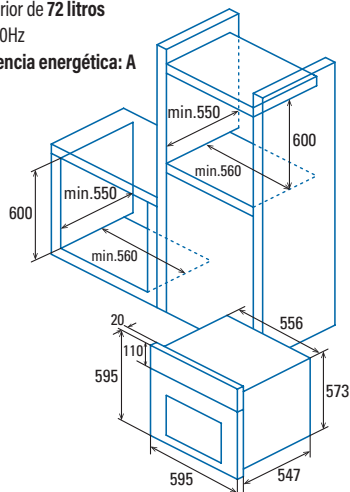

MDS 7206 WH

Todo CRISTAL

MDS 7206 WH
Cod. **07034100** EAN **8422248095563**

- Horno **Multifunción** - 6 funciones
- Mandos Push Pull** escamoteables
- Display digital** con programación de tiempo y de temperatura
- Rango de temperatura 50°-250°
- 5 niveles para colocación de bandejas de fácil desplazamiento
- 1 guía telescópica adaptable a cualquier nivel**
- Puerta panorámica full glass de fácil limpieza con cristal desmontable
- Puerta fría 2 cristales con ventilación tangencial
- Accesorios: **Bandeja profunda** y parrilla
- Sistema de limpieza **AquaSmart**
- Función calentamiento rápido**
- Acabado en cristal blanco
- Iluminación interior
- Ancho de 60cm
- Capacidad interior de **72 litros**
- 220/240V 50/60Hz
- Clase de eficiencia energética: A**