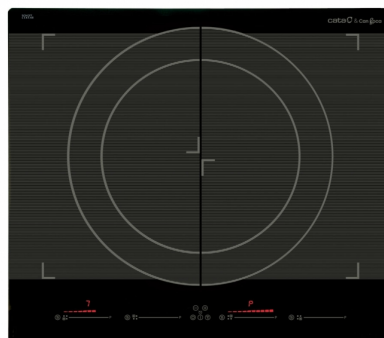

GIGA 600 BK

RÉFÉRENCE 08026002

DESCRIPTION

CARACTÉRISTIQUES

Finition biseau frontal	✓
Système d'ancrage	Quick-Fix System
Largeur de l'appareil (mm)	590
Profondeur de l'appareil (mm)	520
Hauteur de l'appareil (mm)	50
Largeur de l'enfoncement (mm)	565
Profondeur de l'enfoncement (mm)	495
Fente de ventilation (mm)	5
Type de contrôle	Deslizante
Niveaux de puissance	9 + Booster
Programmation de temps de cuisson pour chaque zone	✓
Bipeur	✓
Blocage de sécurité pour enfants	✓
Indicateurs de chaleur résiduelle	✓
Détecteur automatique de récipients	✓
Déconnexion automatique de sécurité	✓
Zones de cuisson	4
Zone avant droite - Diamètre de la zone (mm)	235x185
Zone avant droite - Puissance (kW)	2,1
Zone avant droite - Booster (kW)	3,7
Zone arrière droit - Diamètre de la zone (mm)	235x185
Zone arrière droite - Puissance (kW)	2,1
Zone arrière droite - Booster (kW)	3,7
Zone avant gauche - Diamètre de la zone (mm)	235x185
Zone avant gauche - Puissance (kW)	2,1
Zone avant gauche - Booster (kW)	3,7
Zone arrière gauche - Diamètre de la zone (mm)	235x185
Zone arrière gauche - Puissance (kW)	2,1
Zone arrière gauche - Booster (kW)	3,7
Tension nominale (V)	220-240
Fréquence du réseau (Hz)	50/60
Puissance de l'appareil (kW)	7,4