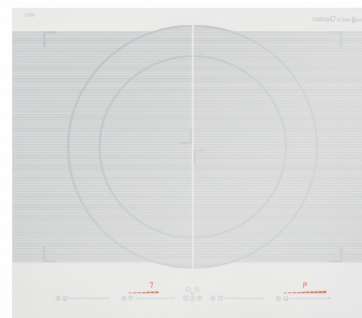

GIGA 600 WH

RÉFÉRENCE 08026003

DESCRIPTION

CARACTÉRISTIQUES

Finition biseau frontal	✓
Système d'ancrage	Quick-Fix System
Largeur de l'appareil (mm)	590
Profondeur de l'appareil (mm)	520
Hauteur de l'appareil (mm)	50
Largeur de l'enfoncement (mm)	565
Profondeur de l'enfoncement (mm)	495
Fente de ventilation (mm)	5
Type de contrôle	Deslizante
Niveaux de puissance	9 + Booster
Programmation de temps de cuisson pour chaque zone	✓
Bipeur	✓
Blocage de sécurité pour enfants	✓
Indicateurs de chaleur résiduelle	✓
Détecteur automatique de récipients	✓
Déconnexion automatique de sécurité	✓
Zones de cuisson	4
Zone avant droite - Diamètre de la zone (mm)	235x185
Zone avant droite - Puissance (kW)	2,1
Zone avant droite - Booster (kW)	3,7
Zone arrière droit - Diamètre de la zone (mm)	235x185
Zone arrière droite - Puissance (kW)	2,1
Zone arrière droite - Booster (kW)	3,7
Zone avant gauche - Diamètre de la zone (mm)	235x185
Zone avant gauche - Puissance (kW)	2,1
Zone avant gauche - Booster (kW)	3,7
Zone arrière gauche - Diamètre de la zone (mm)	235x185
Zone arrière gauche - Puissance (kW)	2,1
Zone arrière gauche - Booster (kW)	3,7
Tension nominale (V)	220-240
Fréquence du réseau (Hz)	50/60
Puissance de l'appareil (kW)	7,4