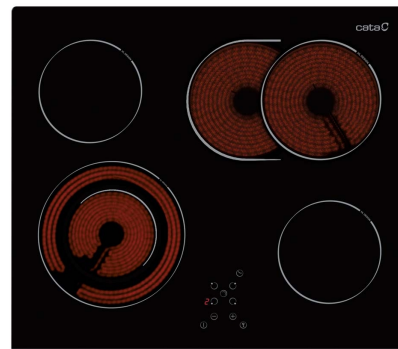

TCDO 604 BV

RÉFÉRENCE 08052207

DESCRIPTION

CARACTÉRISTIQUES

Finition biseau frontal	✓
Système d'ancrage	Quick-Fix System
Largeur de l'appareil (mm)	590
Profondeur de l'appareil (mm)	520
Hauteur de l'appareil (mm)	67
Largeur de l'enfoncement (mm)	560
Profondeur de l'enfoncement (mm)	490
Type de contrôle	Táctil
Niveaux de puissance	9
Programmation de temps de cuisson pour chaque zone	✓
Blocage de sécurité pour enfants	✓
Indicateurs de chaleur résiduelle	✓
Déconnexion automatique de sécurité	✓
Zones de cuisson	4
Zone avant droite - Diamètre de la zone (mm)	140
Zone avant droite - Puissance (kW)	1,2
Zone arrière droit - Diamètre de la zone (mm)	265/170
Zone arrière droite - Puissance (kW)	2,2/1,4
Zone avant gauche - Diamètre de la zone (mm)	210/120
Zone avant gauche - Puissance (kW)	2,2/0,75
Zone arrière gauche - Diamètre de la zone (mm)	140
Zone arrière gauche - Puissance (kW)	1,2
Tension nominale (V)	220-240
Fréquence du réseau (Hz)	50/60
Puissance de l'appareil (kW)	6,8