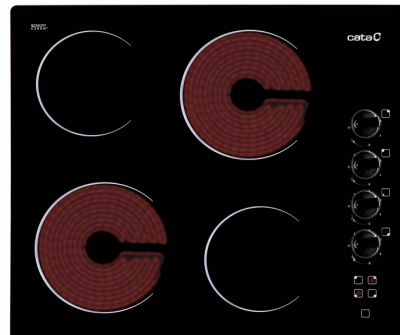

604 HVI

REFERENCIA 08072200 - 604 HVI - 8422248023627

DESCRIPCIÓN

Vitrocerámica con 4 zonas de cocción de 140 y 180 mm. Con regulador de potencia de 6 niveles.

CARACTERÍSTICAS

Sistema de anclaje	Quick-Fix System
Anchura del aparato (mm)	590
Profundidad del aparato (mm)	520
Altura del aparato (mm)	67
Anchura del hueco (mm)	560
Profundidad del hueco (mm)	490
Tipo de control	Mecánico
Niveles de potencia	6
Indicador de calor residual	✓
Zonas de cocción	4
Zona delantera derecha - Diámetro de la zona (mm)	140
Zona delantera derecha - Potencia (kW)	1,2
Zona trasera derecha - Diámetro de la zona (mm)	180
Zona trasera derecha - Potencia (kW)	1,8
Zona delantera izquierda - Diámetro de la zona (mm)	180
Zona delantera izquierda - Potencia (kW)	1,8
Zona trasera izquierda - Diámetro de la zona (mm)	140
Zona trasera izquierda - Potencia (kW)	1,2
Tensión nominal (V)	220-240
Frecuencia de la red (Hz)	50/60
Potencia del aparato (kW)	6