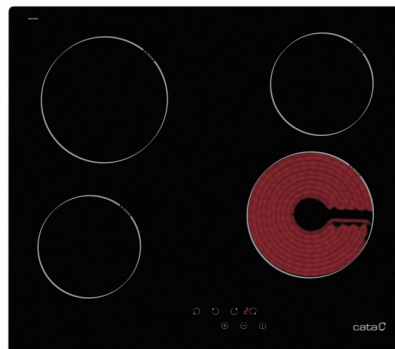

TN 604

REFERENCIA 08040010 - TN 604 - EAN 8422248058285

DESCRIPCIÓN

Vitrocerámica con 4 zonas de cocción: 2 zonas de 140 y dos zonas de 180 mm. Con 9 niveles de potencia.

CARACTERÍSTICAS

Sistema de anclaje	Quick-Fix System
Anchura del aparato (mm)	590
Profundidad del aparato (mm)	520
Altura del aparato (mm)	67
Anchura del hueco (mm)	560
Profundidad del hueco (mm)	490
Tipo de control	Táctil
Niveles de potencia	9
Bloqueo de seguridad para niños	✓
Indicador de calor residual	✓
Desconexión automática de seguridad	✓
Zonas de cocción	4
Zona delantera derecha - Diámetro de la zona (mm)	180
Zona delantera derecha - Potencia (kW)	1,8
Zona trasera derecha - Diámetro de la zona (mm)	140
Zona trasera derecha - Potencia (kW)	1,2
Zona delantera izquierda - Diámetro de la zona (mm)	140
Zona delantera izquierda - Potencia (kW)	1,2
Zona trasera izquierda - Diámetro de la zona (mm)	180
Zona trasera izquierda - Potencia (kW)	1,8
Tensión nominal (V)	220-240
Frecuencia de la red (Hz)	50/60
Potencia del aparato (kW)	6