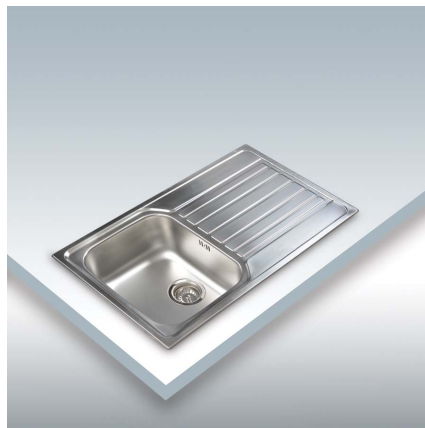

CDP 1

REFERENCIA 02606500 - CDP 1 - 8422248074438

DESCRIPCIÓN

- Cubeta cuadrada con escurridor
- Instalación en mueble mínimo de 45cm
- Profundidad de la cubeta 17,5cm
- Acero inoxidable AISI 304 18/10
- Válvula canasta 3 1/2"
- Accesorios:
 - Cinta de estanqueidad prefijada en el fregadero, fácil instalación y asegura el sellado
 - Grapas de fijación
 - Tubo rebosadero
 - Sifón

CARACTERÍSTICAS

Instalación (cm)	Mueble de 45 cm
Profundidad cubeta (cm)	17,5
Fregadero encastre	1 Cubeta cuadrada con escurridor
Acero inoxidable	18/10
Válvula canasta	3 1/2"
Complementos de serie	Cinta de estanqueidad, Grapas de fijación, Tubo rebosadero, Sifón
Complementos de serie	Cinta de estanqueidad prefijada en el fregadero, fácil instalación y asegura el sellado