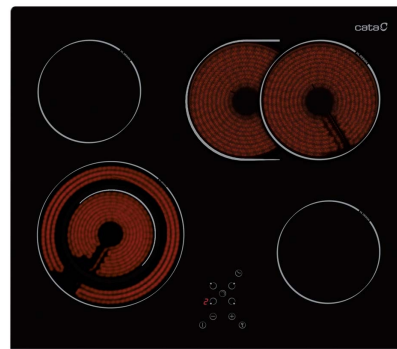

TCDO 604 BV

REFERENCIA 08052207 - TCDO 604 BV - 8422248073578

DESCRIPCIÓN

CARACTERÍSTICAS

Acabado bisel delantero	✓
Sistema de anclaje	Quick-Fix System
Anchura del aparato (mm)	590
Profundidad del aparato (mm)	520
Altura del aparato (mm)	67
Anchura del hueco (mm)	560
Profundidad del hueco (mm)	490
Tipo de control	Táctil
Niveles de potencia	9
Programación de tiempo de cocción para cada zona	✓
Bloqueo de seguridad para niños	✓
Indicador de calor residual	✓
Desconexión automática de seguridad	✓
Zonas de cocción	4
Zona delantera derecha - Diámetro de la zona (mm)	140
Zona delantera derecha - Potencia (kW)	1,2
Zona trasera derecha - Diámetro de la zona (mm)	265/170
Zona trasera derecha - Potencia (kW)	2,2/1,4
Zona delantera izquierda - Diámetro de la zona (mm)	210/120
Zona delantera izquierda - Potencia (kW)	2,2/0,75
Zona trasera izquierda - Diámetro de la zona (mm)	140
Zona trasera izquierda - Potencia (kW)	1,2
Tensión nominal (V)	220-240
Frecuencia de la red (Hz)	50/60
Potencia del aparato (kW)	6,8