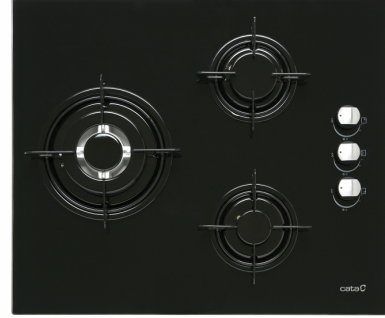

CI 621 A

المرجعي الرقم 08068302

الوصف

الخصائص

زجاج	✓
نظام التثبيت	Pletinas fijación
عرض الجهاز مم	600
عوق الجهاز مم	510
ارتفاع الجهاز مم	100
عرض التركيب المدهج مم	552
عوق التركيب المدهج مم	470
عدد الشعلات	3
إشعال ذاتي بتوصيل قياسي	✓
صمام أمان	✓
شعلات/شبكات مغطاة بالهينا (الإنهامل)	✓
مناسب لغاز Gas City	✓
حاقيات غاز LPG ووضونة ككواليات	✓
حلقة ثلاثية	1 x 3,5kW
شبه سريع	1 x 1,75kW
إضافي	1 x 1kW
قدرة المنتج (كيلوواط)	6,3 kW