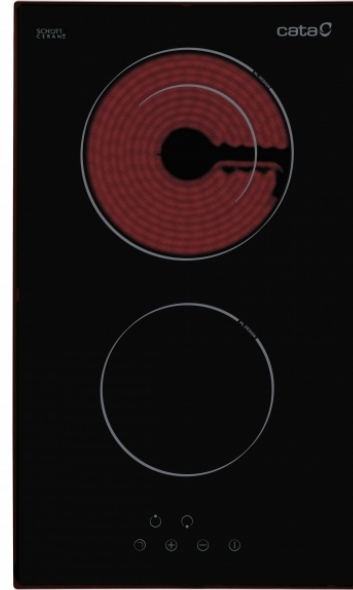

TD 302

المرجعى الرقم 08060006

الوصف

موقد خزفي زجاجي فيثرو بتصميم رفيع. 1 نطاق طهي بقطر 140 مم و 1 نطاق قابل للتوسيع بقطر 120/180 مم. مزود بلوحة تحكم بنظام قفل أمان.

الخصائص

نظام التثبيت	Quick-Fix System
عرض المنتج (مم)	298
عمق المنتج (مم)	520
ارتفاع المنتج (مم)	67
ارتفاع التركيب الهدهج (مم)	275
عمق التركيب الهدهج (مم)	500
نوع التحكم	Táctil
مستويات القدرة	9
قفل أمان الأطفال	✓
مؤشر السخونة المتبقية	✓
إيقاف أوتوماتيكي للنيران	✓
نطاقات الطهي	2
النطاق النهامي النيهون - قطر النطاق (مم)	140
النطاق النهامي النيهون - القدرة (كيلوواط)	1,2
النطاق الخلفي النيهون - قطر النطاق (مم)	180/120
النطاق الخلفي النيهون - القدرة (كيلوواط)	1,7/0,7
الجهد الكهربائي الاسمي (فولت)	220-240
تردد الشبكة الكهربائية (هرتز)	50/60
قدرة المنتج (كيلوواط)	2,9