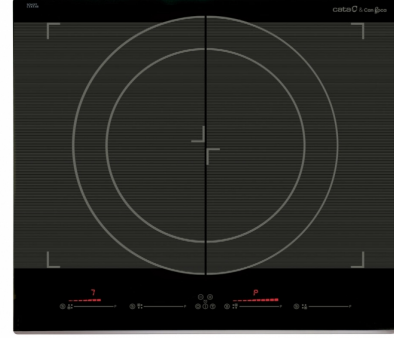

### الوصف

موقد حثي مزود بهزز من التشكيلة RocaCan & CATA. يتميز بنطاق الطهي الكبير الذي يتيح قطر يصل إلى 40 سنتيمتر. مع 4 نطاقات طهي فضلا عن نظام هزز مستقل. يتميز بهتكمر اهسي ذي 9 مستويات تنابعية وهيقاتي ولوحة تحكم بنظام قفل اهان.

### الخصائص

تشطيب بوقدهة مشطوبة	✓
نظام التثبيت	Quick-Fix System
عرض المنتج (سم)	590
عوق المنتج (سم)	520
ارتفاع المنتج (سم)	50
ارتفاع التركيب الهدهج (سم)	565
عوق التركيب الهدهج (سم)	495
منفذ التهوية (سم)	5
نوع الهنتكمر	Deslizante
مستويات القدرة	9 + Booster
هيقاتي لكل نطاق طهي	✓
صافرة	✓
قفل اهان النطفال	✓
موشر السخونة الهتبقية	✓
رصد اوتوهاتيكى للنواني	✓
ايفاف اوتوهاتيكى للنهان	✓
نطاقات الطهي	4
النطاق النهامي النيهن - قطر النطاق (سم)	235x185
النطاق النهامي النيهن - القدرة (كيلوواط)	2,1
النطاق النهامي النيهن - الههزز (كيلوواط)	3,7
النطاق الخلفى النيهن - قطر النطاق (سم)	235x185
النطاق الخلفى النيهن - القدرة (كيلوواط)	2,1
النطاق الخلفى النيهن - الههزز (كيلوواط)	3,7
النطاق النهامي النييسر - قطر النطاق (سم)	235x185
النطاق النهامي النييسر - القدرة (كيلوواط)	2,1
النطاق النهامي النييسر - الههزز (كيلوواط)	3,7
النطاق الخلفى النييسر - قطر النطاق (سم)	235x185
النطاق الخلفى النييسر - القدرة (كيلوواط)	2,1
النطاق الخلفى النييسر - الههزز (كيلوواط)	3,7
الهجد الكهربايى الاسمي (فلط)	220-240
تردد الشبكية الكهربايية (هرتز)	50/60
قدرة الهنتج (كيلوواط)	7,4