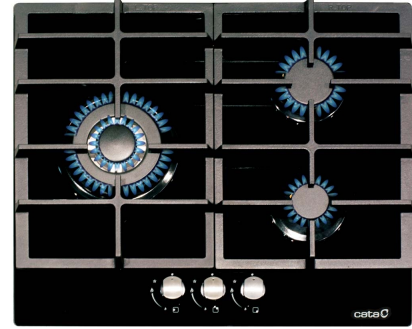

LCI 6021 BK

المرجعي الرقم 08068401

الوصف

الخصائص

زجاج	✓
نظام التثبيت	Pletinas fijación
عرض الجهاز مم	580
عوق الجهاز مم	500
ارتفاع الجهاز مم	55
عرض التركيب المدهج مم	555
عوق التركيب المدهج مم	475
عدد الشعلات	3
إشعال ذاتي بتوصيل قياسي	✓
صمام أمان	✓
شعلات/شبيكات من حديد الزهر	✓
مناسب لغاز Gas City	✓
مناسب للغاز النفطي الهسال LPG	✓
طاقات غاز LPG ومُؤمّنة ككهربائيات	✓
حلقة ثلاثية	1 x 3 kW
شبه سريع	1 x 1,75kW
إضافي	1 x 1kW
قدرة الممتج (كيلوواط)	7,5 kW